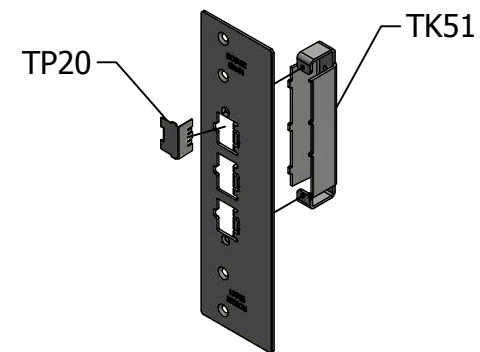

Dörr Reynaers Masterline 8 utåtgående. Urtag för ROBUST montagestolpe T68, även för ROBUST mekaniska slutbleck SB681.

Elslutbleck serie 200

Montagestolpe T68

Mekaniskt slutbleck

Slutbleck SB681

Tillbehör