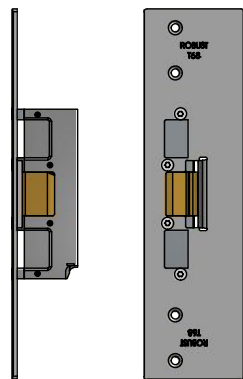

Dörr Reynaers Masterline 8 utåtgående. Urtag för ROBUST montagestolpe T68, även för ROBUST mekaniska slutbleck SB681.

Elslutbleck serie 200

Montagestolpe T68

Mekaniskt slutbleck

Slutbleck SB681

Tillbehör